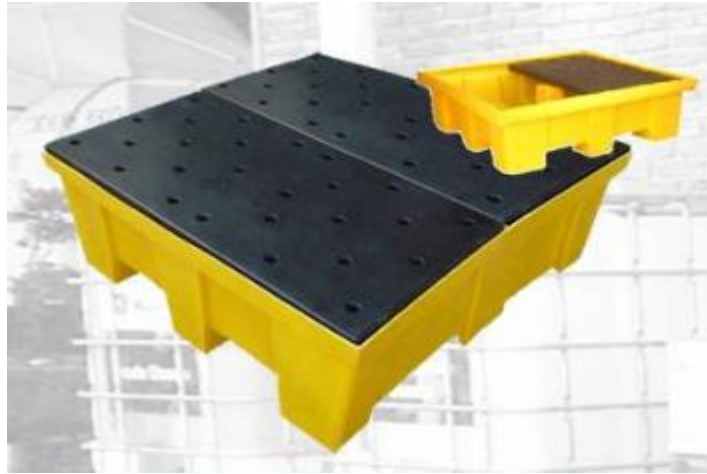

PALLETS ANTIDERRAMES «4 tambores»

Medidas : 1280 x 1230 x 440 mm

Capacidad de contención : 500 litros.

Capacidad de carga : 800 kg.

Entrada para zorra o auto elevador por 4 lados. Pisos y refuerzo interno desmontable. Las bandejas son embutibles entre si