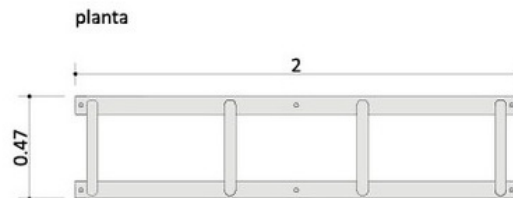

BICICLETERO PARA MOTOS DE 3 Y 4 UNIDADES

Código: MUBICIMOTO

Caño de 2" Galvanizado en caliente, soldado a la base con planchuela de 2,5" de ancho y 1/4" de espesor. Abullonada al piso mediante tirafondos, broca y 8 punto de anclajes mínimo.