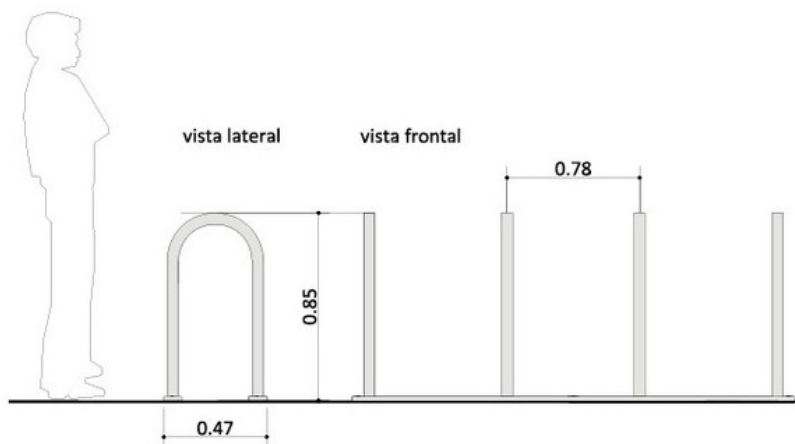

BICICLETERO PARA MOTOS DE 3 Y 4 UNIDADES

Código: MUBICIMOTO

Caño de 2" Galvanizado en caliente, soldado a la base con planchuela de 2,5" de ancho y 1/4" de espesor. Abullonada al piso mediante tirafondos, broca y 8 punto de anclajes mínimo.